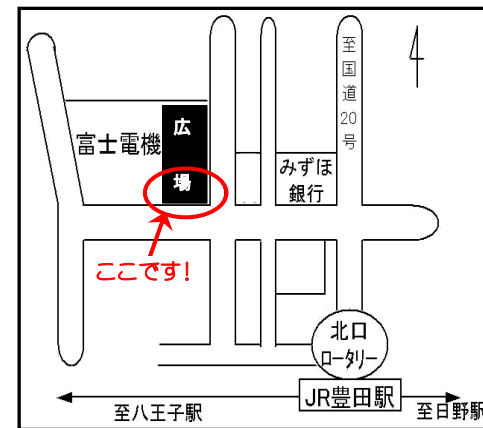

駐車場はありません。
お車でのお来場は御遠慮ください。

多くの皆様のご来場をお待ちしております。

発行元：富士電機労働組合 東京支部

連絡先：〒191-8502 日野市富士町1番地

【おむつ交換スペースあります】

小さいお子様連れの方も
お気軽にどうぞ！

電話：042-582-3005 (担当：我妻)